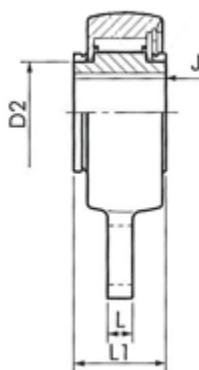

Varenummer: 5798404035

Beskrivelse: Tsubaki Friløbsleje BSEU40-35

d=35 D=118 T=55, forsejlet leje med indvendig not

## Mål

B = 15	L = 15
b = 40	L1 = 55
Bor = 35	Moment = 1440
D = 118	N = 35
D2 = 60	Not = 12x3,3
E = 8	
F = 110	
J = 1.5	