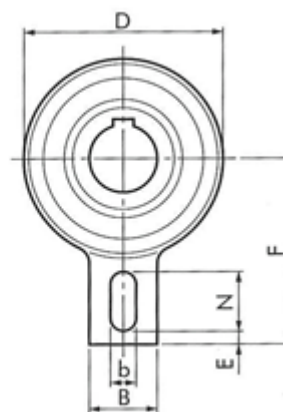

Varenummer: 5798404035

Beskrivelse: Tsubaki Friløbsleje BSEU40-35

d=35 D=118 T=55, forsejlet leje med indvendig not

## Mål

B = 15	L = 15
b = 40	L1 = 55
Bor = 35	Moment = 1440
D = 118	N = 35
D2 = 60	Not = 12x3,3
E = 8	
F = 110	
J = 1.5	